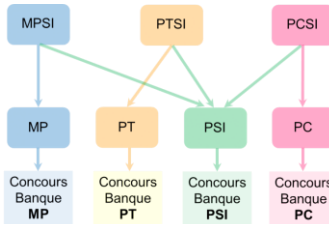

CLASSES PRÉPA

Toussaint 2019

C.P.G.E

CLASSES PRÉPARATOIRES
AUX GRANDES ÉCOLES

Enseignement Personnalisé

MATHÉMATIQUES SCIENCES PHYSIQUES

- Synthèses de cours et conseils d'organisation
- Exercices d'appropriation des astuces, méthodes et savoir-faire
- Entraînement sur des problèmes de concours pour affiner ses techniques de résolution, la rigueur et la précision de la rédaction en intégrant la contrainte temps

Professeur François Franck WILMET, Maître de conférences

**MPSI - PCSI - PTSI - BCPST - ECS - ECE
MP - PC - PT**

- 1° - 6 jours (12h) : du **lundi 21** au **samedi 26 Oct.**
- 2° - 6 jours (12h) : du **lundi 28** au **samedi 2 Nov.**